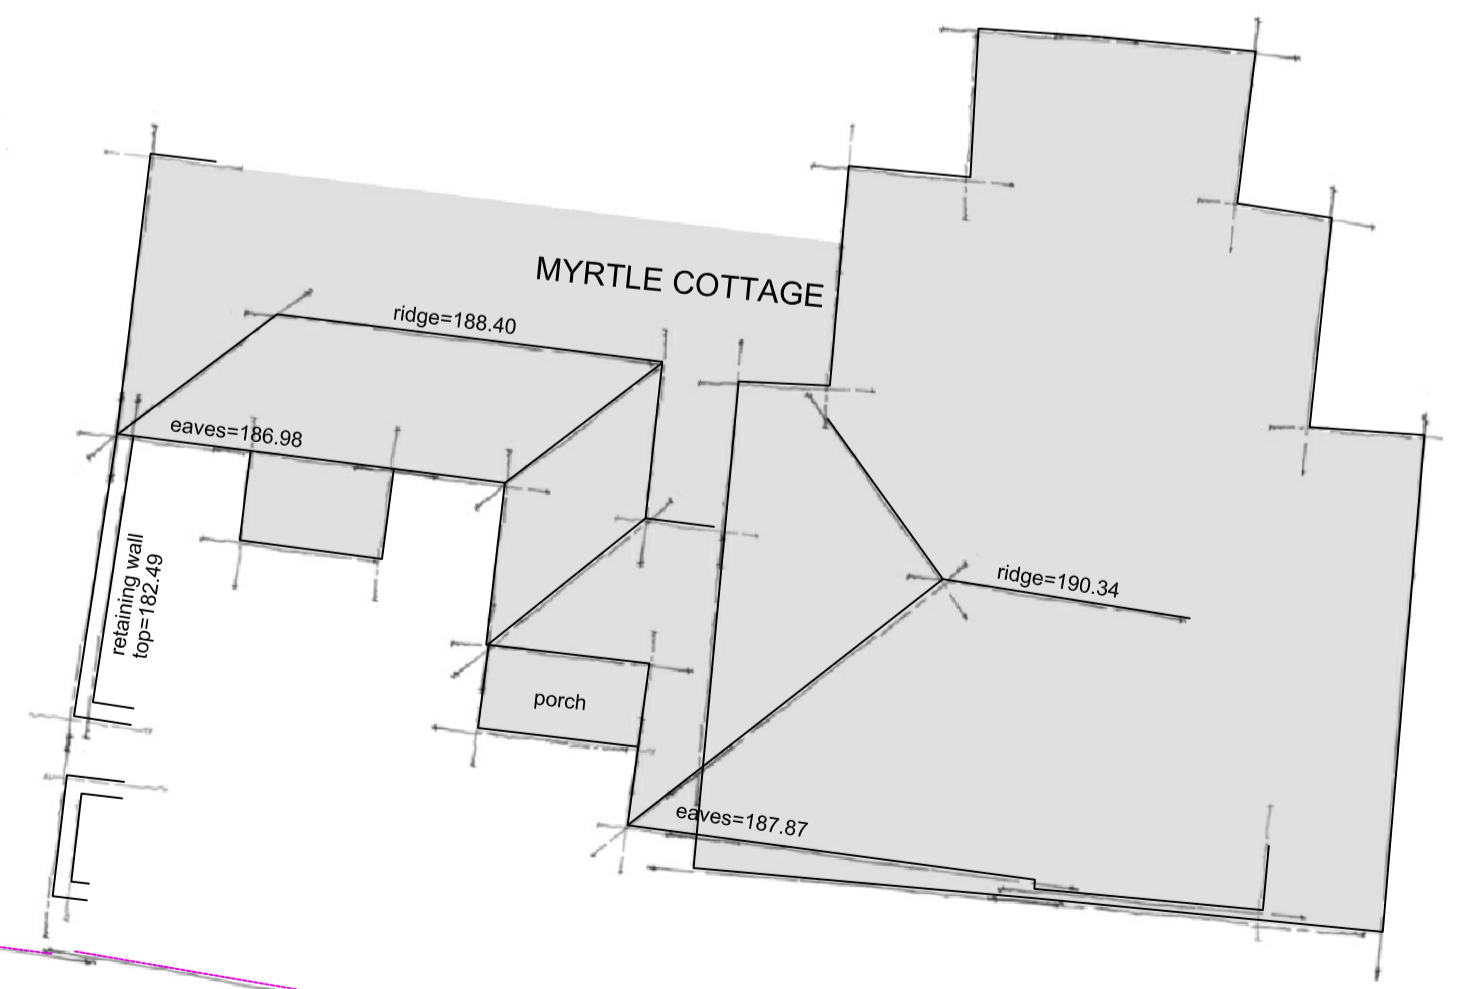

01 CONTEXTUAL ELEVATION
SCALE: 1:100 @ A1

02 3D IMAGES
SCALE: n.a.

03 BLOCK PLAN
SCALE: 1:500 @ A1

04 SITE PLAN
SCALE: 1:100 @ A1

SCALE: 1:100 @ A1

OLD LONDON ROAD

MH CL181.59